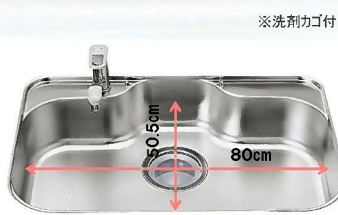

EXCELIA・W

間口:2550mm

Housetec
Living with ideas

画像はイメージです。

■ シンプルデザインのオール引き出し収納 『スライド収納タイプ』

包丁が4本収納でき、取り外して洗うこともできます。取り付ける向きにより、右利き用・左利き用に替えられます。

Point

●「使いやすさ」にこだわりました。大きくて重い調味料や油のボトルもかまわずに楽に出し入れできるユニバーサルデザイン。

POINT

- ・蹴込み高さを低くして扉面積が広がったためインテリア性UP
- ・蹴込みがシルバーで違和感なく流行りのインテリアに合います。
- ・下の引き出しにも把手が付いて使いやすさUP
- ・食器洗い乾燥機下キャビネットの高さが揃うようになりました。

■ リビングも静か 『防振ゴム付Qシンク』

奥行きのある「凸型の形状」が、後片づけの効率をアップ。一度にたくさんの洗ひ物ができます。

■ ウォールキャビネット