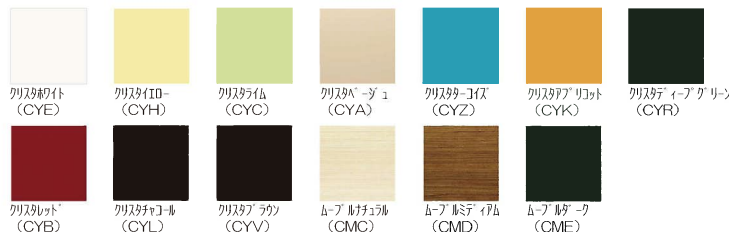

## 1 カラーバリエーション

■ 扉カラー (C class)

■ キッチンパネル

CAボード  
サッと拭くだけでキレイになる、  
お手入れラクラクのCAボード。

キッチンから、笑顔をつくろう